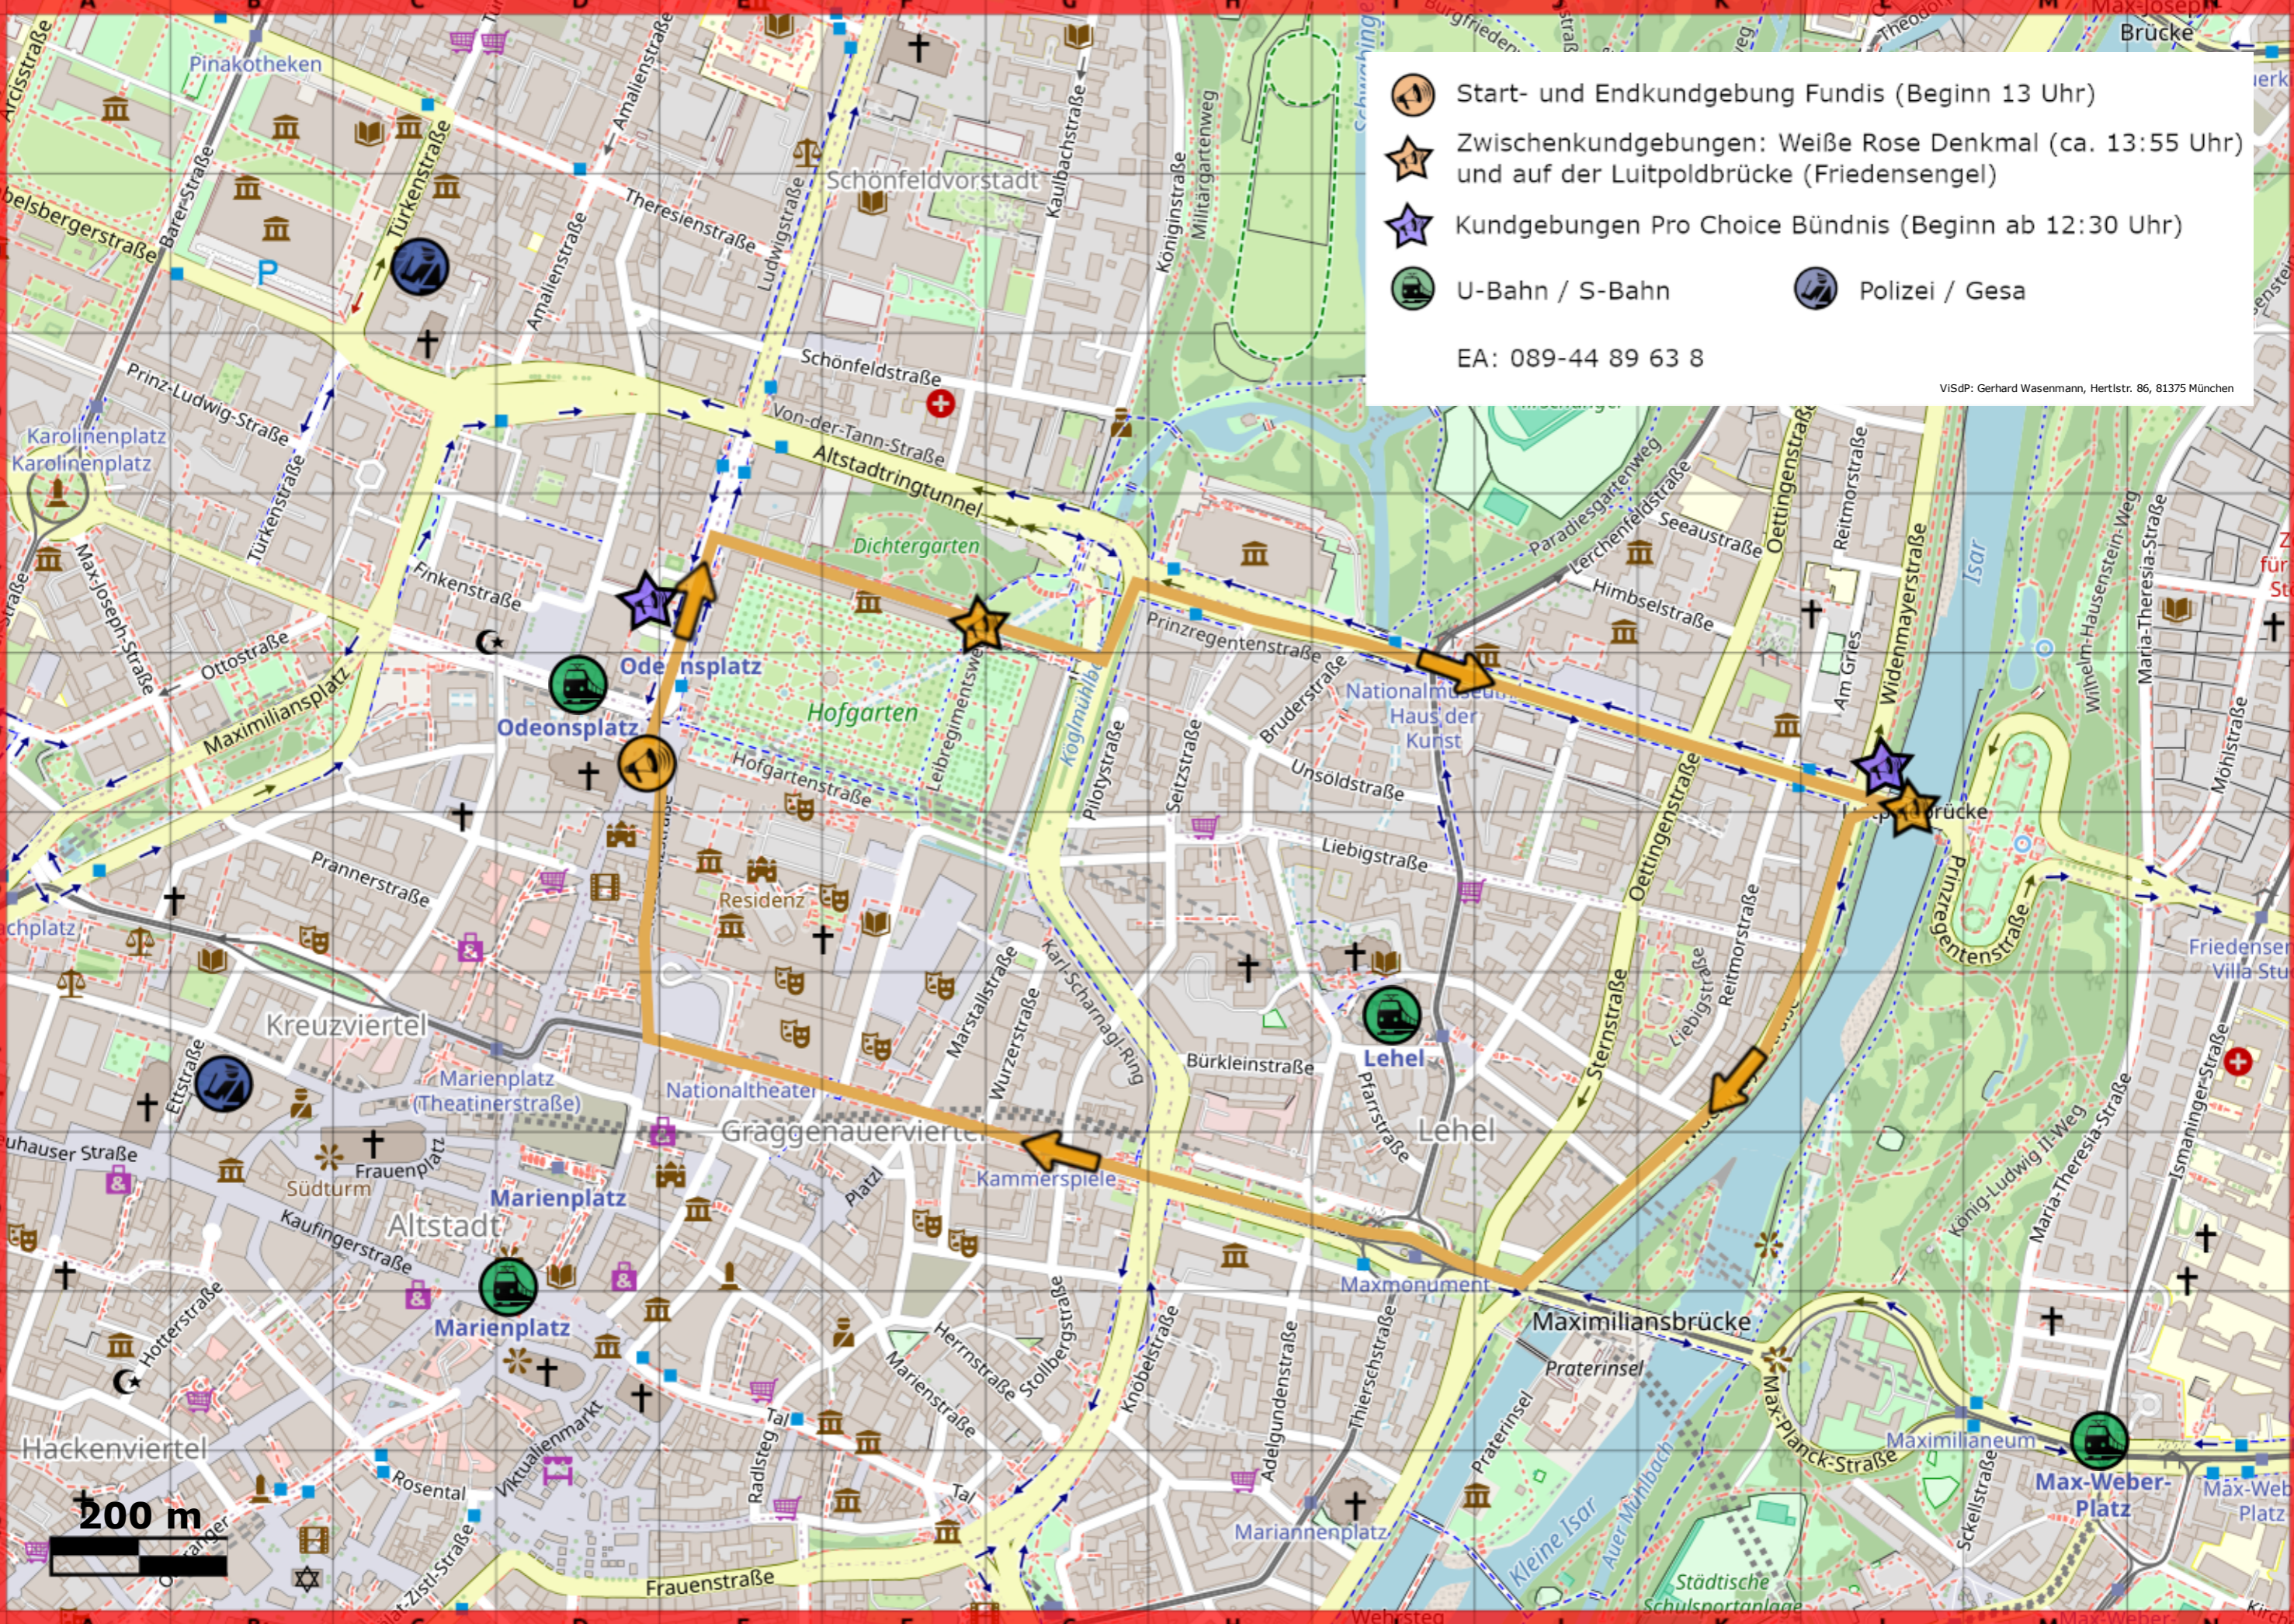

- Start- und Endkundgebung Fundis (Beginn 13 Uhr)
- Zwischenkundgebungen: Weiße Rose Denkmal (ca. 13:55 Uhr) und auf der Luitpoldbrücke (Friedensengel)
- Kundgebungen Pro Choice Bündnis (Beginn ab 12:30 Uhr)
- U-Bahn / S-Bahn
- Polizei / Gesa

EA: 089-44 89 63 8

ViSDP: Gerhard Wasenmann, Hertlstr. 86, 81375 München

200 m